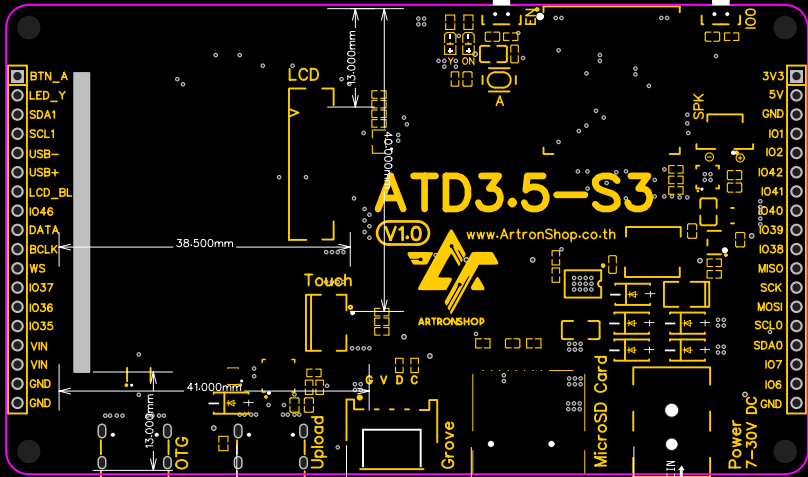

8.500mm

106.000mm

92.000mm

2.000mm

2.000mm

500mm

18.000mm

4.500mm

10.5mm

61.000mm

62.000mm

3.000mm

3.000mm

12.500mm

9.000mm

9.000mm

1.500mm
13.000mm

13.000mm

41.000mm

13.000mm

38.500mm

Touch

Upload

Grove